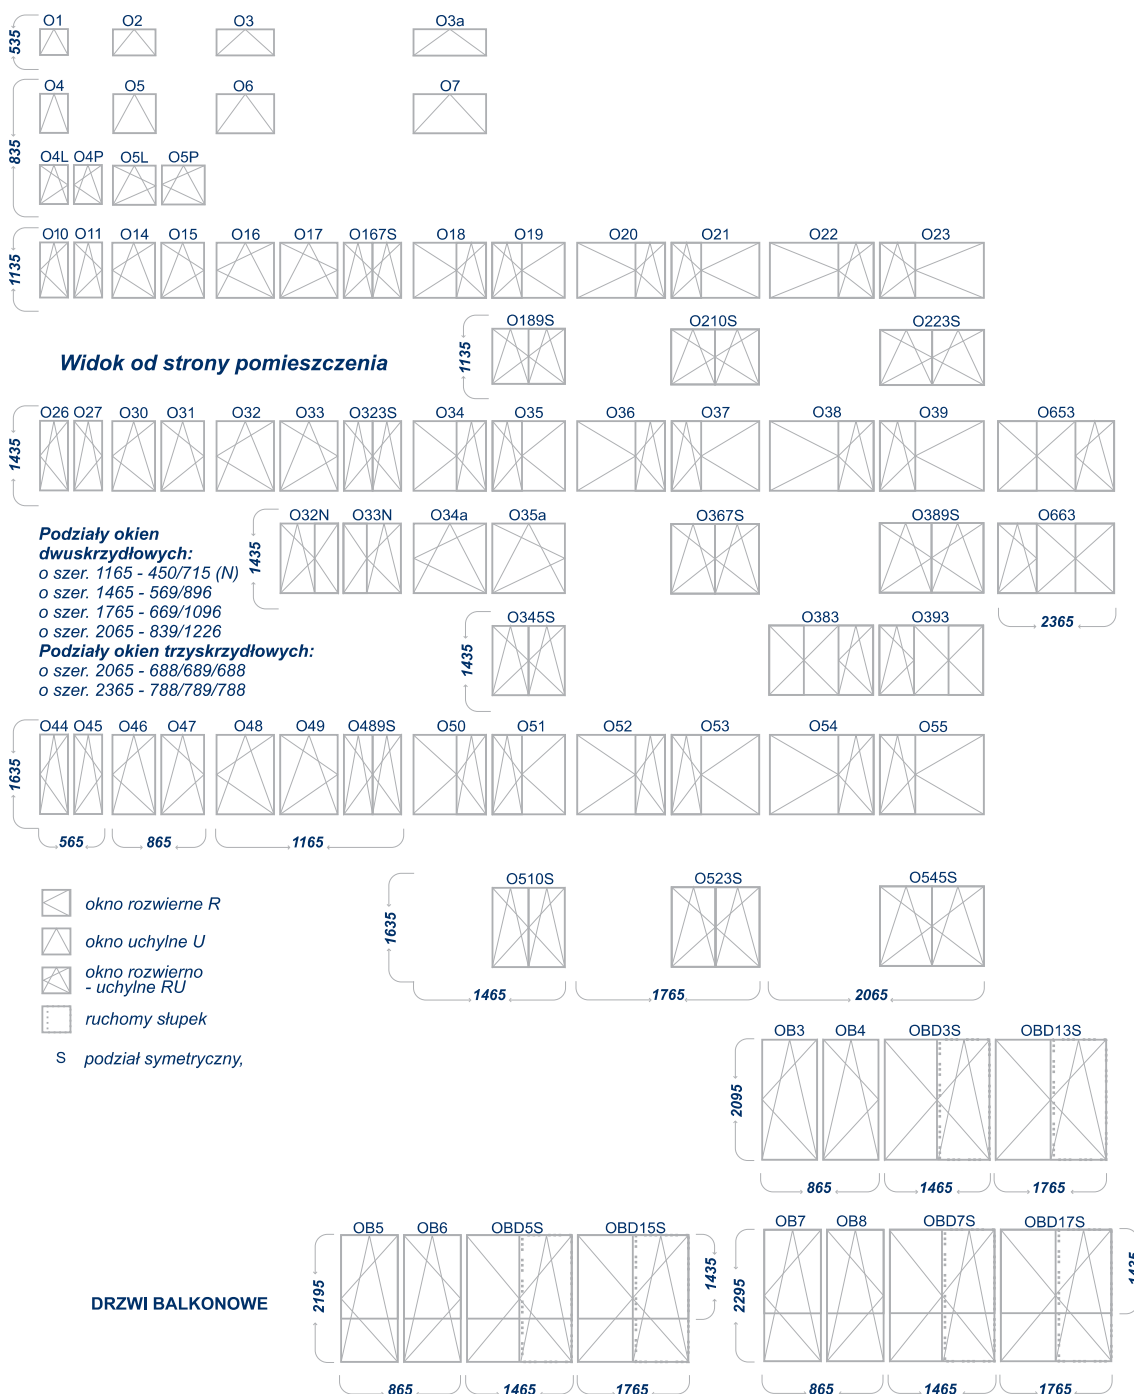

WYPOSAŻENIE STANDARDOWE	SEVENline
Profil	szersoki 5-komorowy 73mm, kolor biały
Współczynnik przenikania ciepła ramy	$U \geq 1,58 \text{ W/m}^2\text{K}$
Skrzydło okienne (rama)	półokrągłe
Uszczelki dwukomorowe o wysokich parametrach izolacyjnych	czarne
Szyba termo z Ciepłą Ramką MS	$U=1,0 \text{ W/m}^2\text{K}$ (pakiet dwuszybowy)
Listwa przyszybowa	półokrągła
Klamka	biała lub srebrna, bezpieczna z przyciskiem lub Hoppe Secustic
Blokada niewłaściwej obsługi klamki	w szerokich skrzydłach i w balkonach
Okucia	okucia obwiedniowe z kutymi i hartowanymi ryglami
System najazdu "Roll-Royce" w oknach R i RU	w szerokich skrzydłach i balkonach
Osłona progu w balkonach	aluminowy nadprożnik
Mikrowentylacja	zaczep rozszczelniający w oknach RU

Niniejszy cennik ma charakter informacyjny i nie stanowi oferty w rozumieniu przepisów prawa. Producent zastrzega sobie prawo do wprowadzania bez uprzedzenia zmian technicznych w produktach.