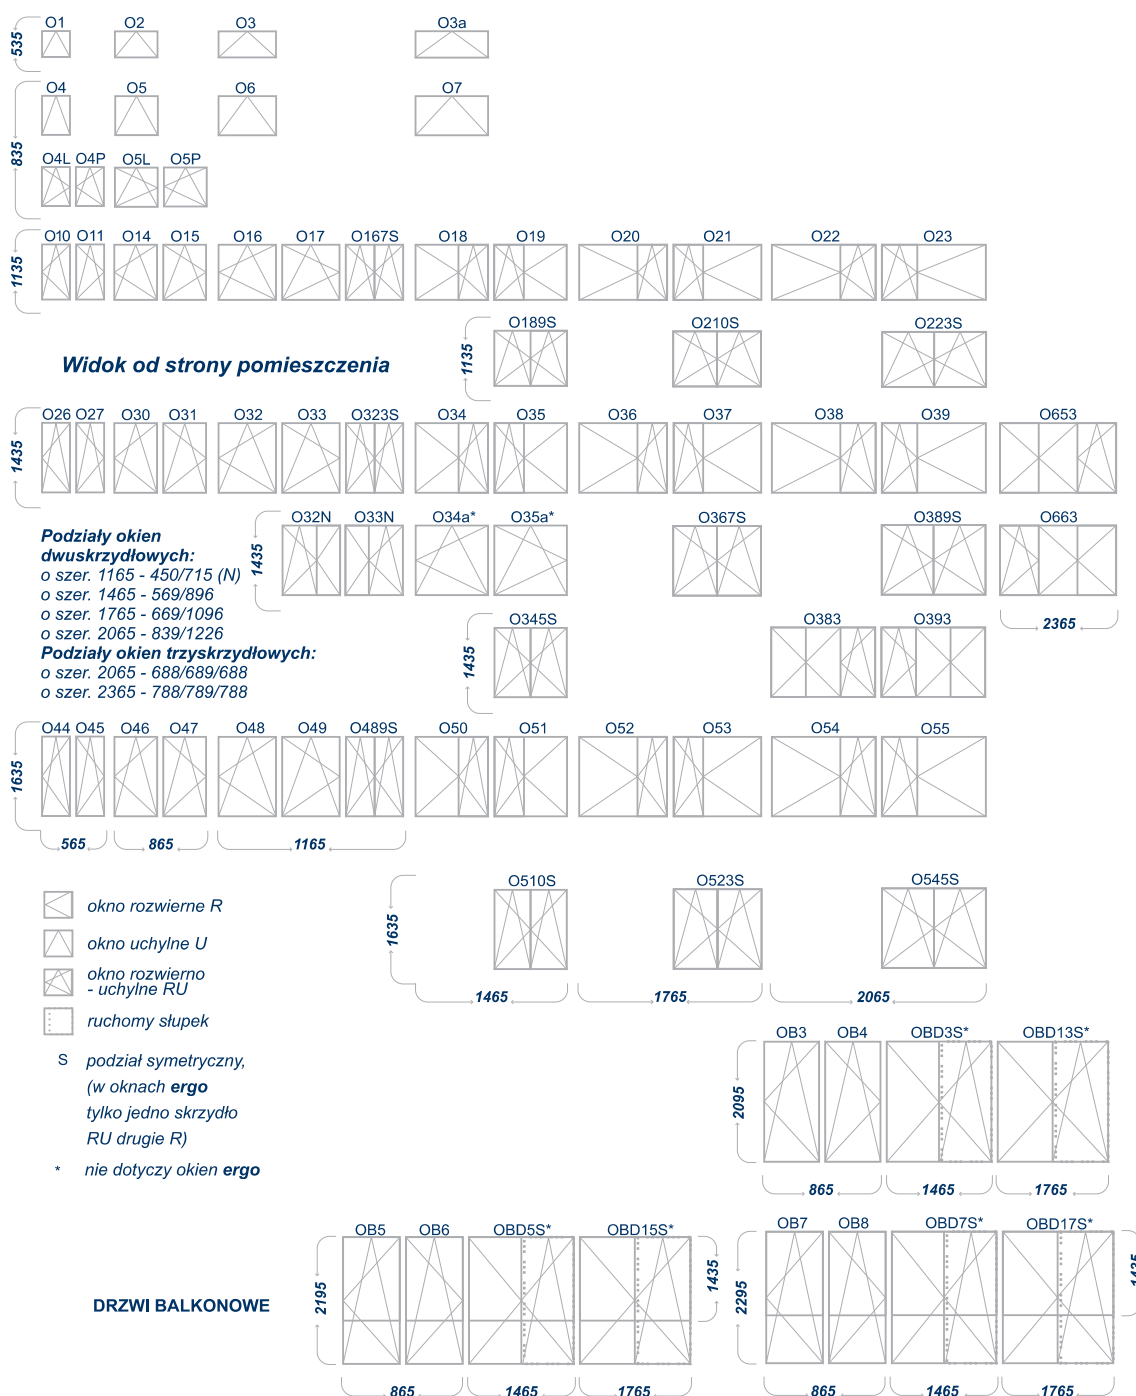

Typ okna	Wymiary w mm	Okucia	ergo SUPER CENA! Sugerowana cena netto
O1	565x535	U	182 zł
O2	865x535	U	227 zł
O3	1165x535	U	276 zł
O3a	1465x535	U	320 zł
O4	535x835	U	227 zł
O4L-O4P	535x835	RU	255 zł
O5	865x835	U	262 zł
O5L-O5P	865x835	RU	291 zł
O6	1165x835	U	299 zł
O7	1465x835	U	340 zł
O10-O11	565x1135	RU	292 zł
O14-O15	865x1135	RU	327 zł
O16-O17	1165x1135	RU	374 zł
O16S-O17S	1165x1135	R/RU	562 zł
O18-O19	1465x1135	R/RU	587 zł
O18S-O19S	1465x1135	R/RU	606 zł
O20-O21	1765x1135	R/RU	638 zł
O20S-O21S	1765x1135	R/RU	659 zł
O22S-O23S	2065x1135	R/RU	703 zł
O26-O27	565x1435	RU	325 zł
O30-O31	865x1435	RU	359 zł
O32-O33	1165x1435	RU	410 zł
O32S-O33S	1165x1435	R/RU	620 zł
O32N-O33N	1165x1435	R/RU	620 zł
O34-O35	1465x1435	R/RU	628 zł
O34S-O35S	1465x1435	R/RU	653 zł
O36-O37	1765x1435	R/RU	696 zł
O36S-O37S	1765x1435	R/RU	705 zł
O38-O39	2065x1435	R/RU	739 zł
O38S-O39S	2065x1435	R/RU	759 zł
O383-O393	2065x1435	R/R/RU	918 zł
O653-O663	2365x1435	R/R/RU	977 zł
O44-O45	565x1635	RU	356 zł
O46-O47	865x1635	RU	391 zł
O48-O49	1165x1635	RU	467 zł
O48S-O49S	1165x1635	R/RU	645 zł
O50-O51	1465x1635	R/RU	693 zł
O50S-O51S	1465x1635	R/RU	714 zł
O52-O53	1765x1635	R/RU	759 zł
O52S-O53S	1765x1635	R/RU	780 zł
O54-O55	2065x1635	R/RU	843 zł
O54S-O55S	2065x1635	R/RU	859 zł
OB3-OB4	865x2095	RU	516 zł
OB5-OB6	865x2195	RU	536 zł
OB7-OB8	865x2295	RU	550 zł

Do cen należy doliczyć obowiązujący podatek VAT

WYPOSAŻENIE STANDARDOWE	ergo
Profil	szeroki 5-komorowy 73mm, kolor biały
Współczynnik przenikania ciepła ramy	$U \geq 1,58 \text{ W/m}^2\text{K}$
Skrzydło okienne (rama)	nielicowane, proste i klasyczne
Uszczelki dwukomorowe o wysokich parametrach izolacyjnych	czarne
Szyba termo z Ciepłą Ramką MS	$U=1,0 \text{ W/m}^2\text{K}$ (pakiet dwuszybowy)
Listwa przyszybowa	prosta
Klamka	biała, standardowa
Blokada niewłaściwej obsługi klamki	—
Okucia	okucia obwiedniowe
System najazdu "Roll-Royce" w oknach R i RU	—
Oslona progu w balkonach	—
Mikrowentylacja	zaczep rozszczelniający w oknach RU